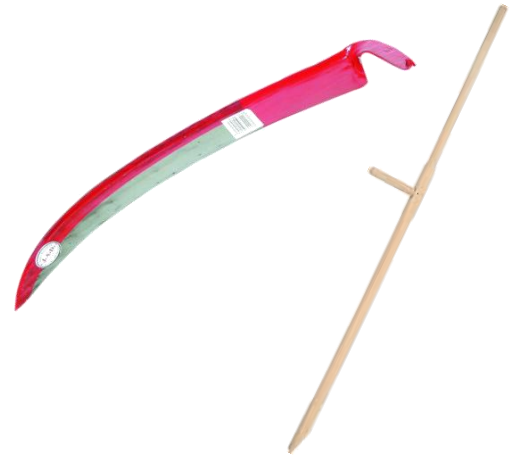

Kosa Standard 80cm s násadou + kliník + objímka na kosisko

Code	Type	kg	balenie/kusov
589	Kosisko slovenské		
589-04	Kosisko moravské		
589-09	Kosisko české		

Kosa Standard 90cm s násadou + kliník + objímka na kosisko

Code	Type	kg	balenie/kusov
590	Kosisko slovenské		
590-05	Kosisko moravské		
590-10	Kosisko české		

Kososrp

Small scythe
Kleine Sense

Code	Type	kg	balenie/kusov
593	30cm		5

Srp

Sickle
Sichel

Code	Type	kg	balenie/kusov
594	40cm		5