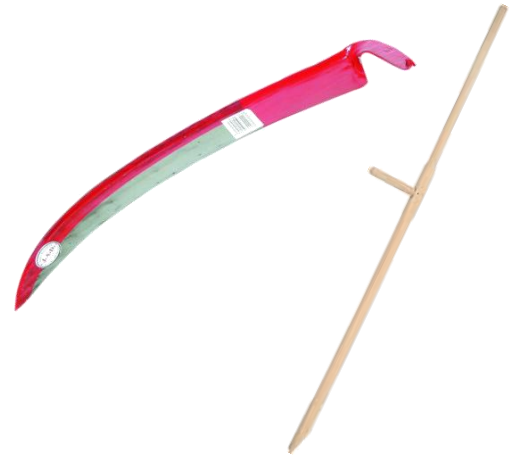

Kosa Standard 80cm s násadou + kliník + objímka na kosisko

Code	Type	kg	balenie/kusov
589	Kosisko slovenské		
589-04	Kosisko moravské		
589-09	Kosisko české